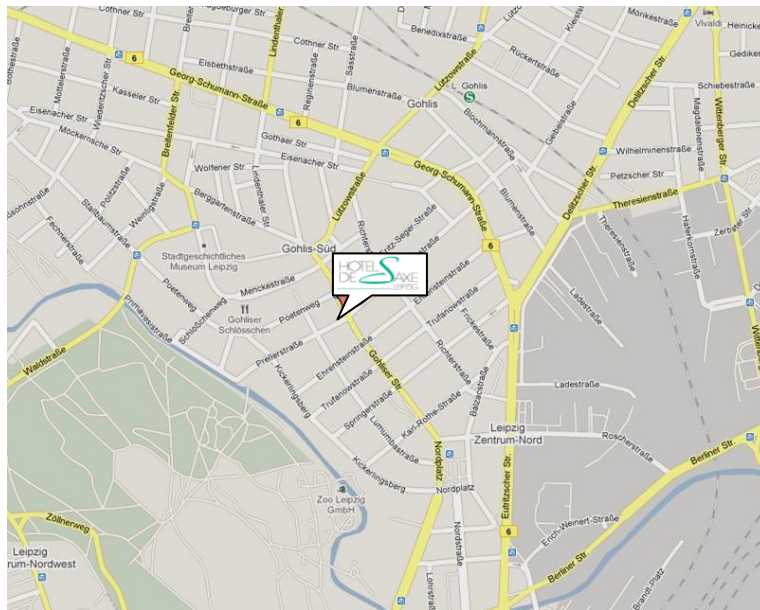

ANFAHRTSSKIZZE UND WEGBESCHREIBUNG

Mit dem Auto

Über die Autobahn 9 bis zur Abfahrt Großkugel, dort auf der B6 in Richtung Leipzig. Der Hauptstraße folgend, gelangen Sie auf die Georg-Schumann-Straße, dieser folgen Sie bis zur Kreuzung Lützowstraße und biegen dort rechts ab. Bitte folgen Sie der beschilderten Hauptstraße, nach ca. 500m befindet sich unser Haus auf der rechten Seite.

Über die Autobahn 14 kommend, verlassen Sie bitte die Autobahn an der Abfahrt Radefeld und fahren laut der Beschilderung in Richtung Leipzig. Fahren Sie bitte bis zur Kreuzung Georg-Schumann-Straße, dort biegen Sie links auf die Georg-Schumann-Straße ab, fahren bis zur nächsten Ampelkreuzung (Lützowstraße) an der Sie rechts abbiegen. Bitte folgen Sie der beschilderten Hauptstraße, nach ca. 500m befindet sich unser Haus auf der rechten Seite.

Mit dem Flugzeug

Vom Flughafen kommend fahren Sie mit der S-Bahn in Richtung Hauptbahnhof und steigen dort in die Linie 12 Richtung Gohlis Nord. Fahren Sie 5 Haltestellen bis zur Fritz-Seeger-Straße.

Mit der Bahn

Vom Hauptbahnhof Leipzig fahren Sie mit der Straßenbahnlinie 12 in Richtung Gohlis Nord 5 Haltestellen bis zur Fritz-Seeger-Straße.